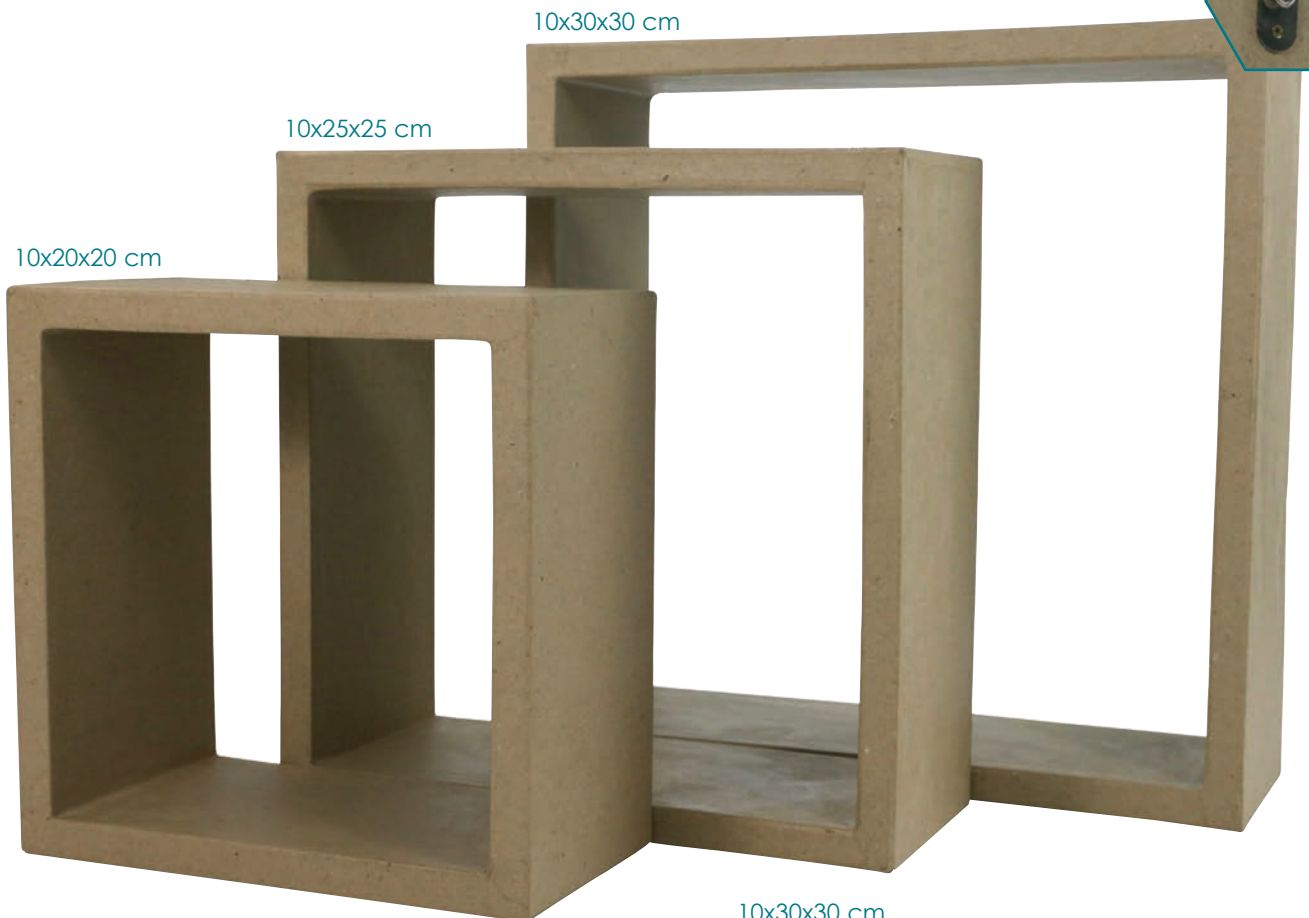

2 crochets au dos
2 hooks behind

9x35x35 cm
HD037 O
x1

2 crochets au dos pour les 3 cadres
2 hooks behind for the 3 frames

10x30x30 cm

10x25x25 cm

10x20x20 cm

10x30x30 cm
CD020 O
x1

• Les supports • *Objects*