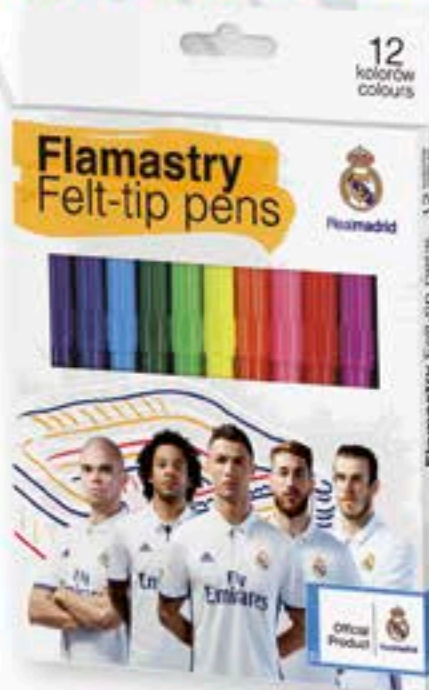

12

303 216 006

plastelina szkolna Real Madrid Color 3 - 12 kolorów
school plasticine Real Madrid Color 3 - 12 colours

- delikatna w dotyku i łatwa w modelowaniu
- nie klei się do rąk
- do wielokrotnego użytku
- wykonana z bezpiecznych składników
- do nauki i zabawy w szkołach, przedszkolach i do zajęć terapeutycznych
- delicate to touch and easy to model
- does not stick to hands
- reusable
- made from safe ingredients
- for learning and play in schools, nursery schools and therapeutic activities

5

401 016 002

klej w sztyfcie Real Madrid Color 2 - 15g
glue stick Real Madrid Color 2 - 15 g

- do papieru i cienkiej tektury
- nie zawiera rozpuszczalników
- łatwo zmywalny z rąk
- nie pozostawia zabrudzeń
- długi okres przydatności produktu
- for paper and thin cardboard
- does not contain solvents
- easily washable from hands
- does not leave stains
- the product has a long period before expiry

24

316 116 003

kredki grafionowe Real Madrid Color 3 - 12 + 2 kolory gratis
coloured lead crayons Real Madrid Color 3 - 12 + 2 colours gratis

- żywe, intensywne kolory
- doskonałe właściwości kryjące
- nie wymagają temperowania
- nie brudzą rąk
- do rysowania na wszystkich rodzajach papieru
- vivid, intense colours
- excellent coating properties
- do not require sharpening
- non marking
- for drawing smooth, uniform lines on all types of paper

24