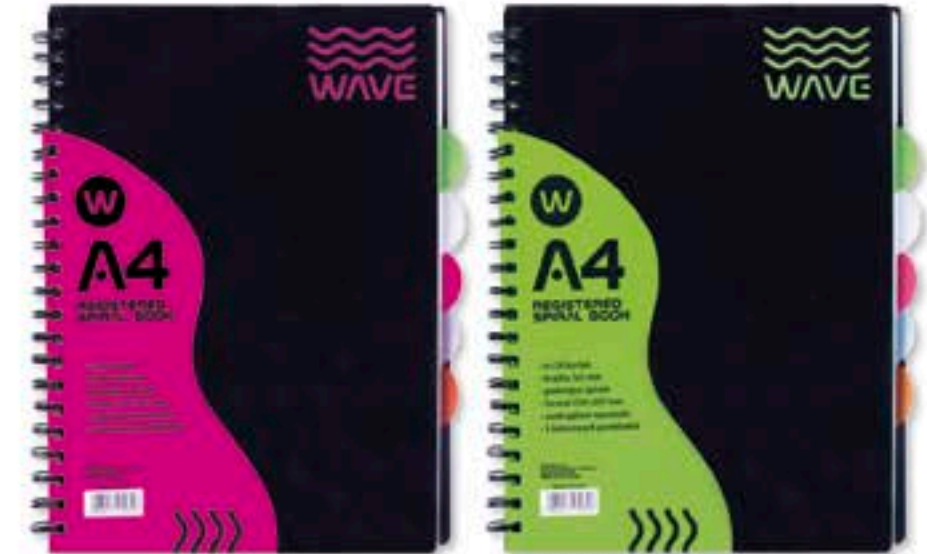

104 006 003

kołozeszyt PP B5
120 kartek kratka Wave
Wave ring-bound notepad PP B5
120-page squared

104 006 004

kołozeszyt PP A4
120 kartek kratka Wave
Wave ring-bound notepad PP A4
120-page squared

- 120 kartek
- kratka
- czarna okładka polipropylenowa
- 5 kolorowych przekładek z registrami
- 120 sheets
- squared
- black polypropylene cover
- 5 coloured separators with tabs