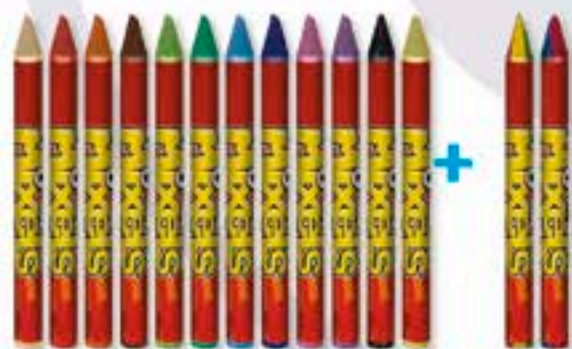

301 216 013

farby szkolne Mixels - 12 kolorów 20 ml
school paints Mixels - 12 colours 20 ml

- wygodne i szybkie w użyciu
- nie wymagają rozcieńczenia wodą
- do malowania na papierze, kartonie i drewnie
- easy and quick to use
- do not require dilution with water
- for painting on cardboard and wood

303 216 013

plastelina szkolna Mixels - 12 kolorów
school plasticine Mixels - 12 colours

- delikatna w dotyku i łatwa w modelowaniu
- nie klei się do rąk
- do wielokrotnego użyciu
- wykonana z bezpiecznych składników
- do nauki i zabawy w szkołach, przedszkolach i do zajęć terapeutycznych

- delicate to touch and easy to model
- does not stick to hands
- reusable
- made from safe ingredients
- for learning and play in schools, nursery schools and therapeutic activities

316 116 004

kredki grafionowe Mixels
- 12 + 2 kolory gratis
coloured lead crayons Mixels
- 12 + 2 colours gratis

- żywe, intensywne kolory
- doskonałe właściwości kryjące
- nie wymagają temperowania
- nie brudzą rąk
- do rysowania na wszystkich rodzajach papieru

- vivid, intense colours
- excellent coating properties
- do not require sharpening
- non marking
- for drawing smooth, uniform lines on all types of paper

312 116 007

kredki ołówkowe Mixels
- 12 kolorów
triangular coloured pencils Mixels
- 12 colours

- doskonała jakość
- wyraziste kolory
- miękkie w użyciu
- łatwe w temperowaniu
- nie pylą i nie kruszą się

- excellent quality
- distinctive colours
- soft to use
- easy to sharpen
- no dust or crumbling

314 016 004

flamastry Mixels - 12 kolorów
felt-tip pens Mixels - 12 colours

- żywe i intensywne kolory
- wysoka jakość tuszu
- wentylowana skuwka

- vivid and intense colours
- high quality ink
- ventilated cap