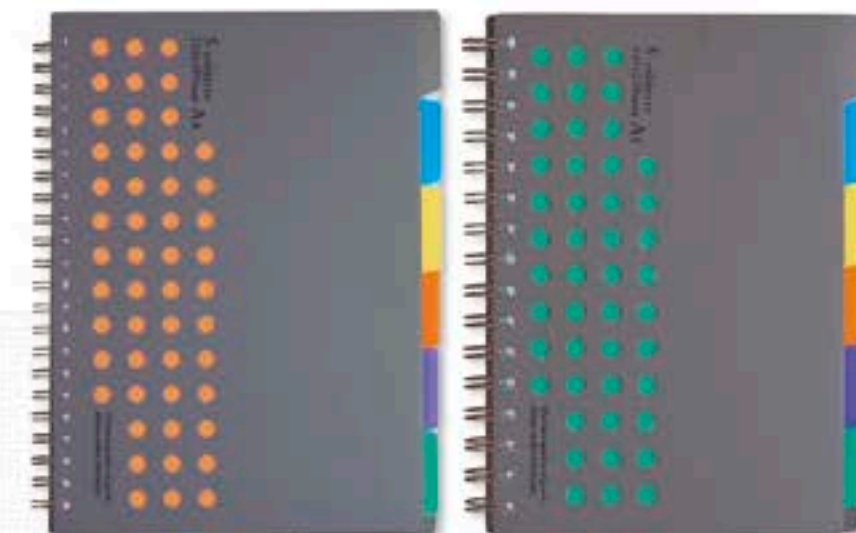

- 120 kartek
- kratka
- okładka polipropylenowa
- 5 kolorowych przekładek z registrami

- 120 sheets
- squared
- polypropylene cover
- 5 coloured separators with tabs

A6 A5 B5 A4

KOŁOZESZYTY RING-BOUND NOTEPADS