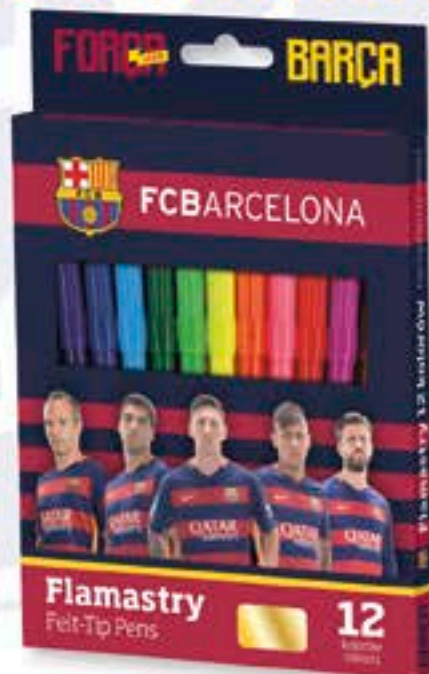

316 116 002

kredki grafionowe FC Barcelona Barca Fan 4 - 12 + 2 kolory gratis
coloured lead crayons FC Barcelona Barca Fan 4 - 12 + 2 colours gratis

- żywe, intensywne kolory
- doskonałe właściwości kryjące
- nie wymagają temperowania
- nie brudzą rąk
- do rysowania na wszystkich rodzajach papieru
- vivid, intense colours
- excellent coating properties
- do not require sharpening
- non marking
- for drawing smooth, uniform lines on all types of paper

24

5 901137 094397