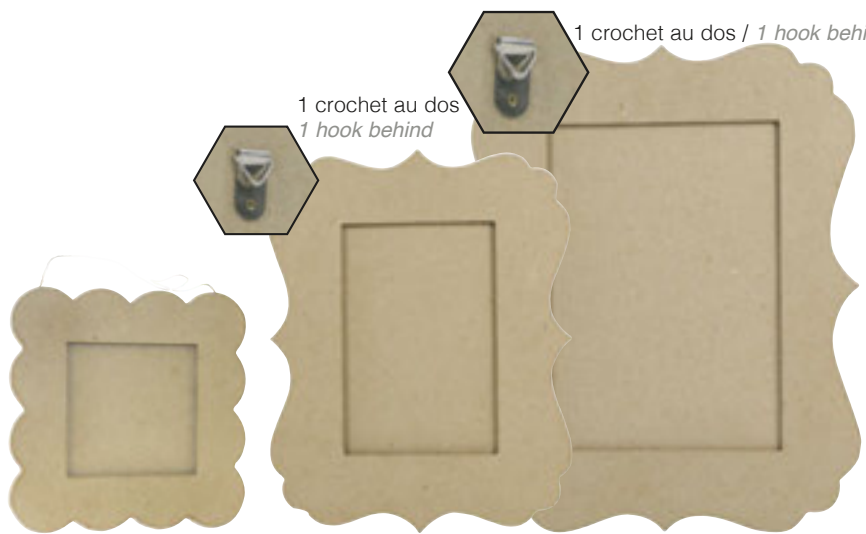

1 crochet au dos
1 hook behind

1 crochet au dos / 1 hook behind

0,5x20x20 cm
i: 11x11 cm

CD027 O
x1

1x20x25 cm
i: 12x17 cm

CD014 O
x2

1x25x32 cm
i: 17x22,5 cm

CD015 O ◆
x1

◆ Quantité limitée / ◆ Restricted quantity