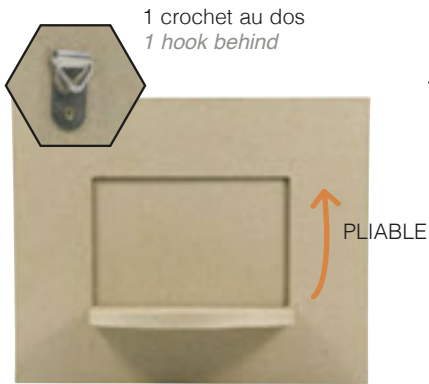

3,5x16x12 cm
AC452 O
x2

Cadres

Frames

1 crochet au dos
1 hook behind

11x27x22 cm
i: 18,5x14 cm

CD012 O ◆
x1

2 crochets au dos
2 hooks behind

19x23x9 cm
i: 10x13 cm