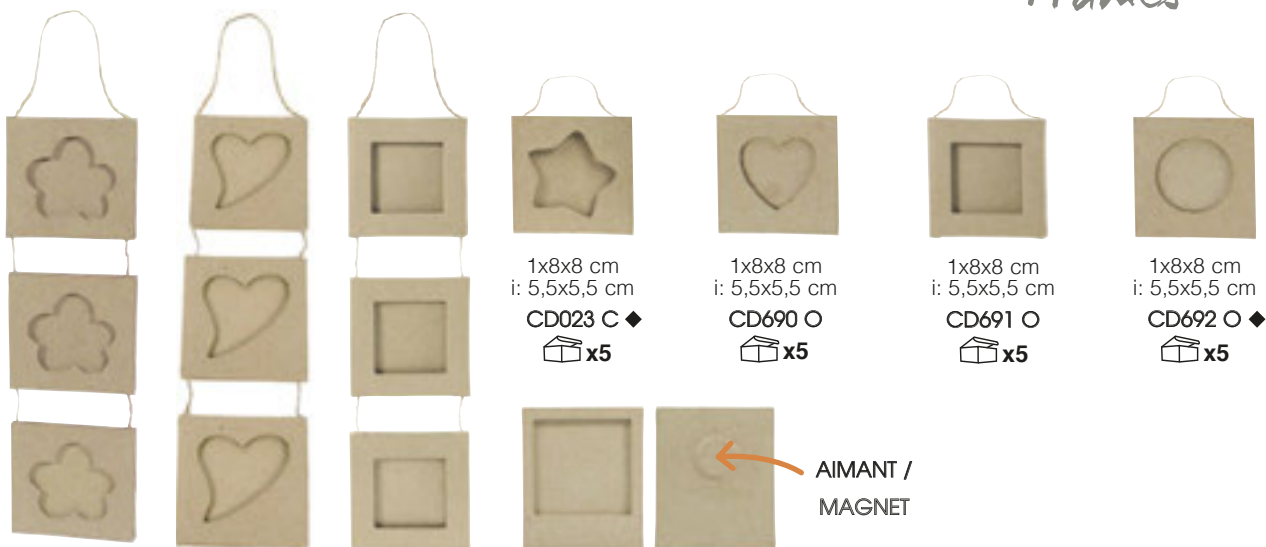

1x20x25 cm
i: 12x17 cm

CD014 O
x2

1x25x32 cm
i: 17x22,5 cm

CD015 O ◆
x1

◆ Quantité limitée / ◆ Restricted quantity

OBJECTS Supports

Cadres

Frames