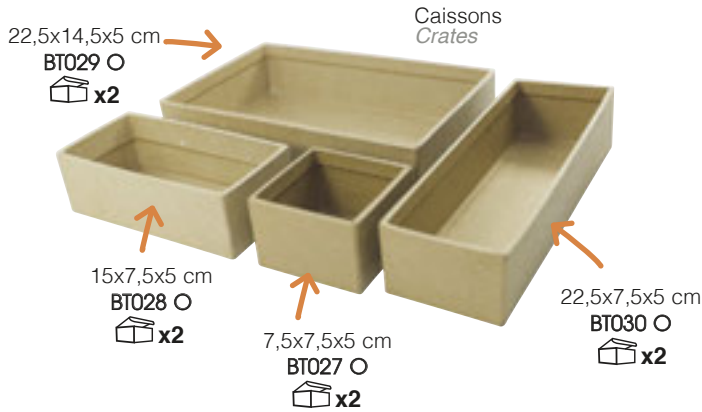

Boîte à recettes / Recipes box

11,5x13x18cm
HD006 O ◆
x2

8x8x8 cm
AC318 O
x12

6,5x6,5x4 cm
AC316 O ◆
x1

◆ Quantité limitée / ◆ Restricted quantity

OBJECTS Supports

Home déco

Home deco