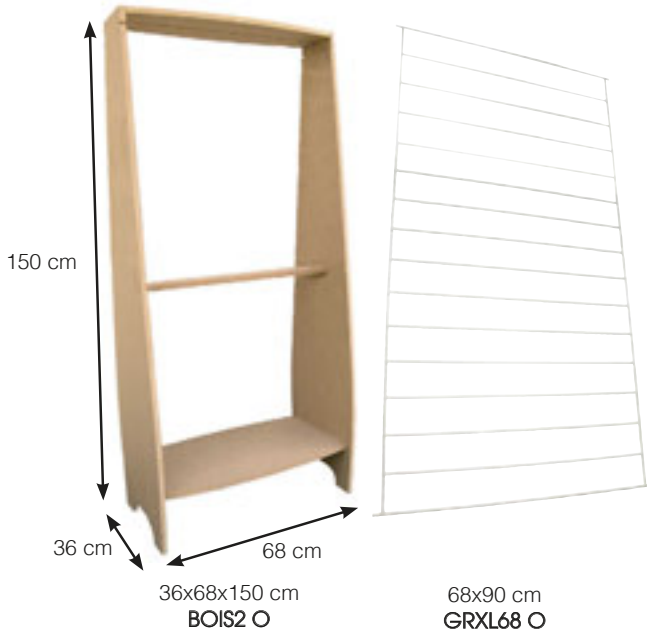

DISPLAYS Présentoirs

Meubles

x1 / Furnitures

Recto ou recto-verso
Recto or recto-verso

Recto ou recto-verso
Recto or recto-verso