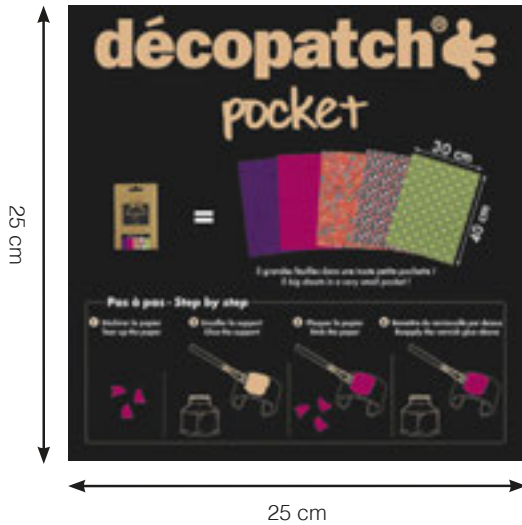

DP019 O

FDA727 - 667 - 749 - 690 - 503

Collection N°20

DP020 O

FDA729 - 728 - 723 - 724 - 693

Fronton explicatif offert
Free display panel

76 cm

Présentoirs

Displays /  x1

IMPLANTATION 1 / DISPLAY 1

Contient 6 exemplaires des Décopatch pocket DP001 O à DP012 O + 6 exemplaires de chaque bijou Chérie + 36 pinceaux PC10PK O + 60 pots de vernis-colle + 16 pots de vernis hypoallergénique