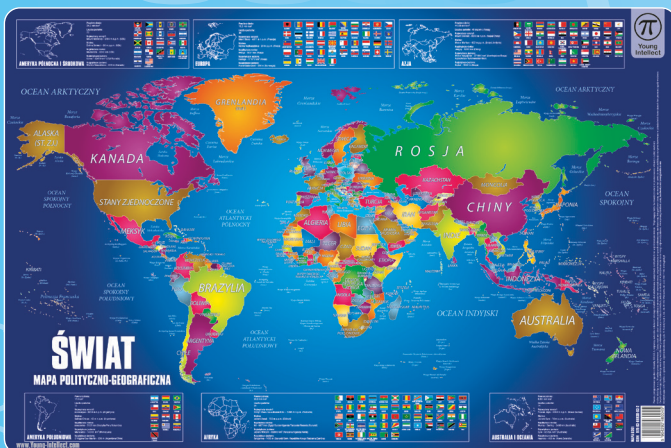

PLANSZE NA BIURKO Z MAPAMI

- Edukacyjne plansze na biurko z mapami dla dzieci i młodzieży
- Nowoczesne i kolorowe mapy prezentujące informacje w ciekawy i łatwy do zapamiętania sposób
- Intensywna kolorystyka i duży kontrast sprawiają, że plansza jest czytelna i miła dla oka
- Świetnie nadaje się pod myszkę i bardzo dobrze przylega do podłoża, dzięki antypoślizgowej warstwie
- Jako podkładka na biurko może stanowić dodatkowy element dekoracyjny pokoju
- Format 550 x 365 mm
- 5 szt. w opak. zb.
- Stawka 5% VAT

YI DK MAUN OA01
Display
570x375x115/210 mm

YI MAPA 0203
MAPA POLSKI
ISBN 978-83-66930-04-9

YI MAPA 0202
MAPA EUROPY
ISBN 978-83-66930-02-5

YI MAPA 0201
MAPA ŚWIATA
ISBN 978-83-66930-03-2

YI MAP 0204
MAPA UKŁADU SŁONECZNEGO
ISBN 978-83-66930-01-8

PLANSZE NA BIURKO Z AFIRMACJAMI

- Atrakcyjne plansze na biurko stanowiące wsparcie dydaktyczne i wychowawcze dla dzieci i młodzieży
- Cztery różne wzory przedstawiające ciekawe poradniki, ułatwiające radzenie sobie w codziennych sytuacjach
- Ciekawa, intensywna kolorystyka oraz duży kontrast sprawiają, że plansza jest czytelna, miła dla oka
- Świetnie nadaje się pod myszkę i bardzo dobrze przylega do podłoża, dzięki antypoślizgowej warstwie
- Jako podkładka na biurko może stanowić dodatkowy element dekoracyjny pokoju
- Format 550 x 365 mm
- 5 szt. w opak. zb.
- Stawka 23% VAT