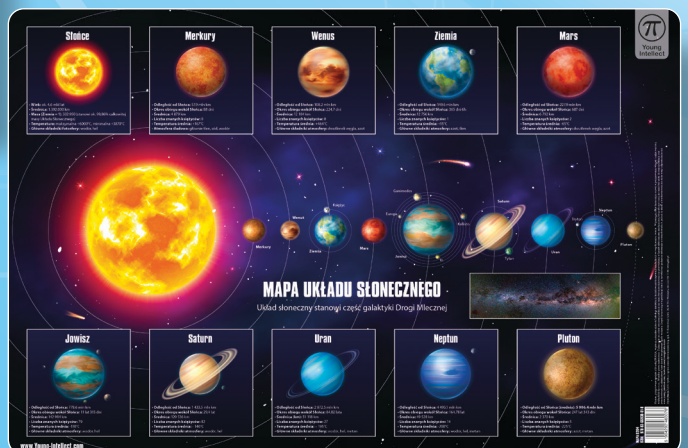

PLANSZE NA BIURKO Z MAPAMI

- Edukacyjne plansze na biurko z mapami dla dzieci i młodzieży
- Nowoczesne i kolorowe mapy prezentujące informacje w ciekawy i łatwy do zapamiętania sposób
- Intensywna kolorystyka i duży kontrast sprawiają, że plansza jest czytelna i miła dla oka
- Świetnie nadaje się pod myszkę i bardzo dobrze przylega do podłoża, dzięki antypoślizgowej warstwie
- Jako podkładka na biurko może stanowić dodatkowy element dekoracyjny pokoju
- Format 550 x 365 mm
- 5 szt. w opak. zb.
- Stawka 5% VAT

YI DK MAUN OA01
Display
570x375x115/210 mm

YI MAPA 0203
MAPA POLSKI
ISBN 978-83-66930-04-9

YI MAPA 0202
MAPA EUROPY
ISBN 978-83-66930-02-5

YI MAPA 0201
MAPA ŚWIATA
ISBN 978-83-66930-03-2

YI MAP 0204
MAPA UKŁADU SŁONECZNEGO
ISBN 978-83-66930-01-8

PLANSZE NA BIURKO Z AFIRMACJAMI

- Atrakcyjne plansze na biurko stanowiące wsparcie dydaktyczne i wychowawcze dla dzieci i młodzieży
- Cztery różne wzory przedstawiające ciekawe poradniki, ułatwiające radzenie sobie w codziennych sytuacjach
- Ciekawa, intensywna kolorystyka oraz duży kontrast sprawiają, że plansza jest czytelna, miła dla oka
- Świetnie nadaje się pod myszkę i bardzo dobrze przylega do podłoża, dzięki antypoślizgowej warstwie
- Jako podkładka na biurko może stanowić dodatkowy element dekoracyjny pokoju
- Format 550 x 365 mm
- 5 szt. w opak. zb.
- Stawka 23% VAT